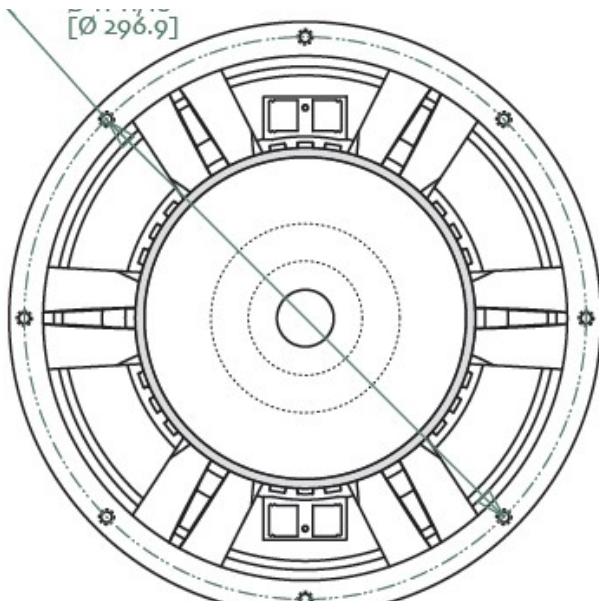

Qts: 0,374

Qms: 3,962

Qes: 0,414

Fs: 21,3

Vas: 67,5L

Sd: 491

Xmax: 28mm

Rms:

Cms: 0,276mm/N

Re: 3,7ohm

Nennimpedanz: 4 (beide Spulen in Reihe)

Bl: 18,4

Gehäuse Vorschläge

CB

BR

variant