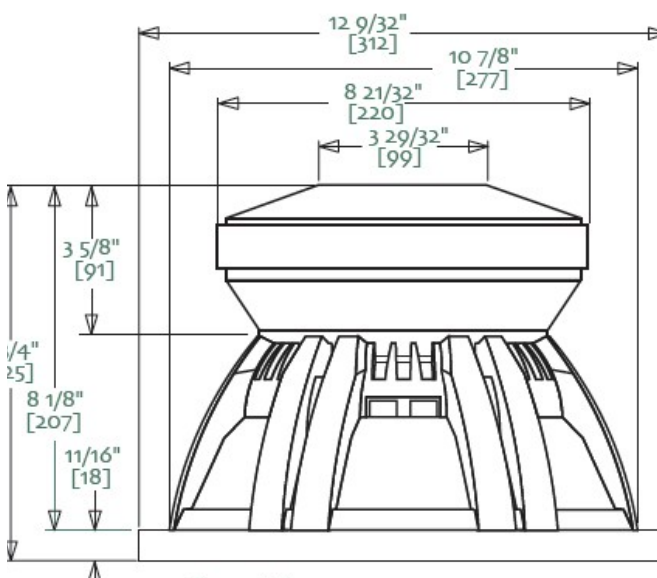

Hersteller: Creative Sound Solutions

Model: SDX 12

Spezifikationen

Einbaudurchmesser: 277mm

Aussendurchmesser: 312mm

Einbautiefe: 207mm

VC Durchmesser: 76mm

Thiel Small Parameter

Qts: 0,374

Qms: 3,962

Qes: 0,414

Fs: 21,3

Vas: 67,5L

Sd: 491

Xmax: 28mm

Rms:

Cms: 0,276mm/N

Re: 3,7ohm

Nennimpedanz: 4 (beide Spulen in Reihe)

Bl: 18,4

Gehäuse Vorschläge

CB

BR

variant